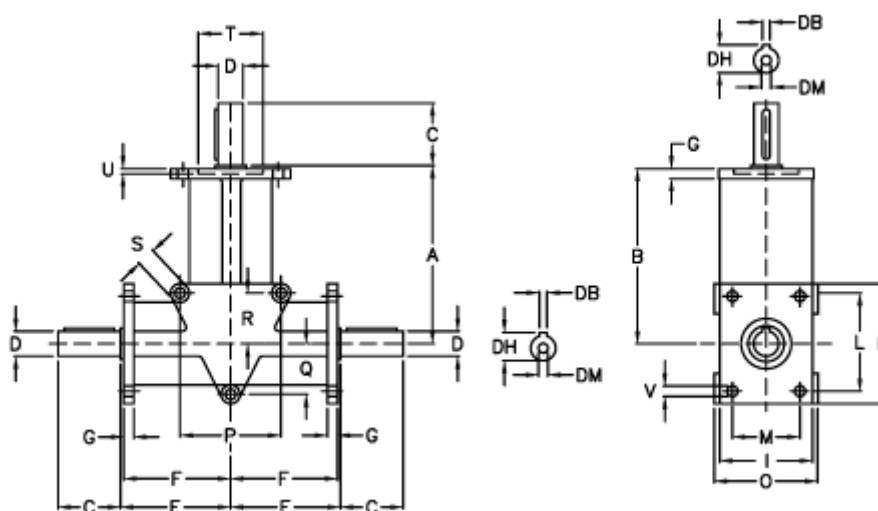

Varenummer: 2944120002100  
 Beskrivelse: Vinkelgear RAN 20DA i=2

## Mål

A	= 142.5	E = 77.5	O = 76
B	= 140	F = 75	P = 76
Betegnelse	= RAN 20	G = 8	Q = 38
C	= 50	H = 96	R = 38
DB	= 6	I = 74	S = 9.0
DH	= 22.5	L = 76	T H7 = 52
D h6	= 20	M = 54	U = 4.0
DM	= M8	N = 8.5	V = 8.5